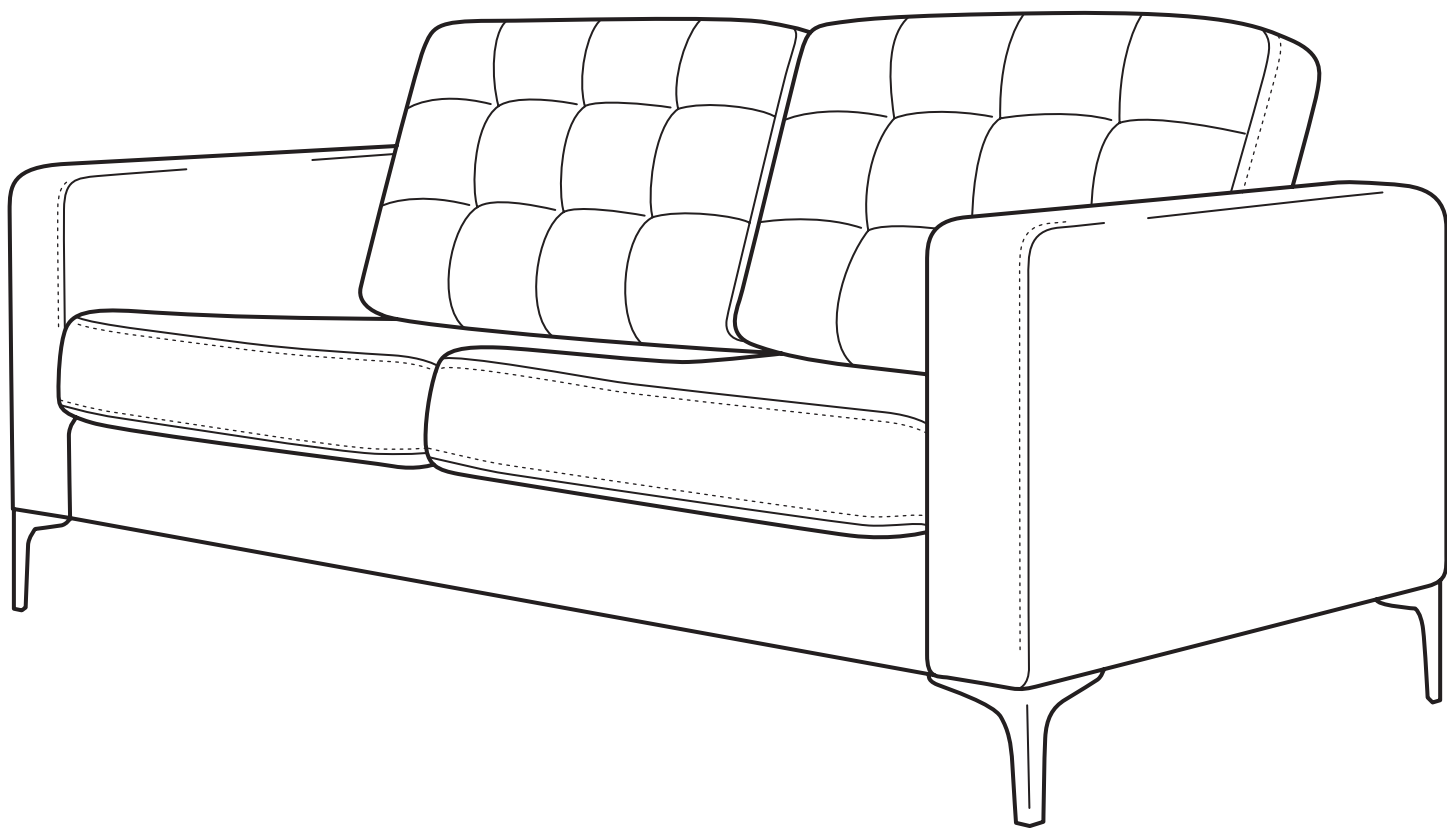

ДАРСИ 2

L-образные опоры

Инструкция по эксплуатации и уходу
за мягкой мебелью доступна
на официальном сайте фабрики по ссылке:
www.homecollection.com.ru/instruktsiya.pdf

Комплектность

<p>Спинка</p> 	<p>Сидение</p> 	<p>Царга</p> 
<p>Подлокотник левый</p> 	<p>Подлокотник правый</p> 	<p>Подушка спинки</p>  x2
<p>Опора A</p>  x4	<p>Винт M6x20 B</p>  x8	<p>Болт M8x50 C</p>  x12
<p>Шайба M8 D</p>  x12		

Сборка дивана

1. Установить подлокотники

2. Установить сидение

3. Установить царгу

4. Установить опоры