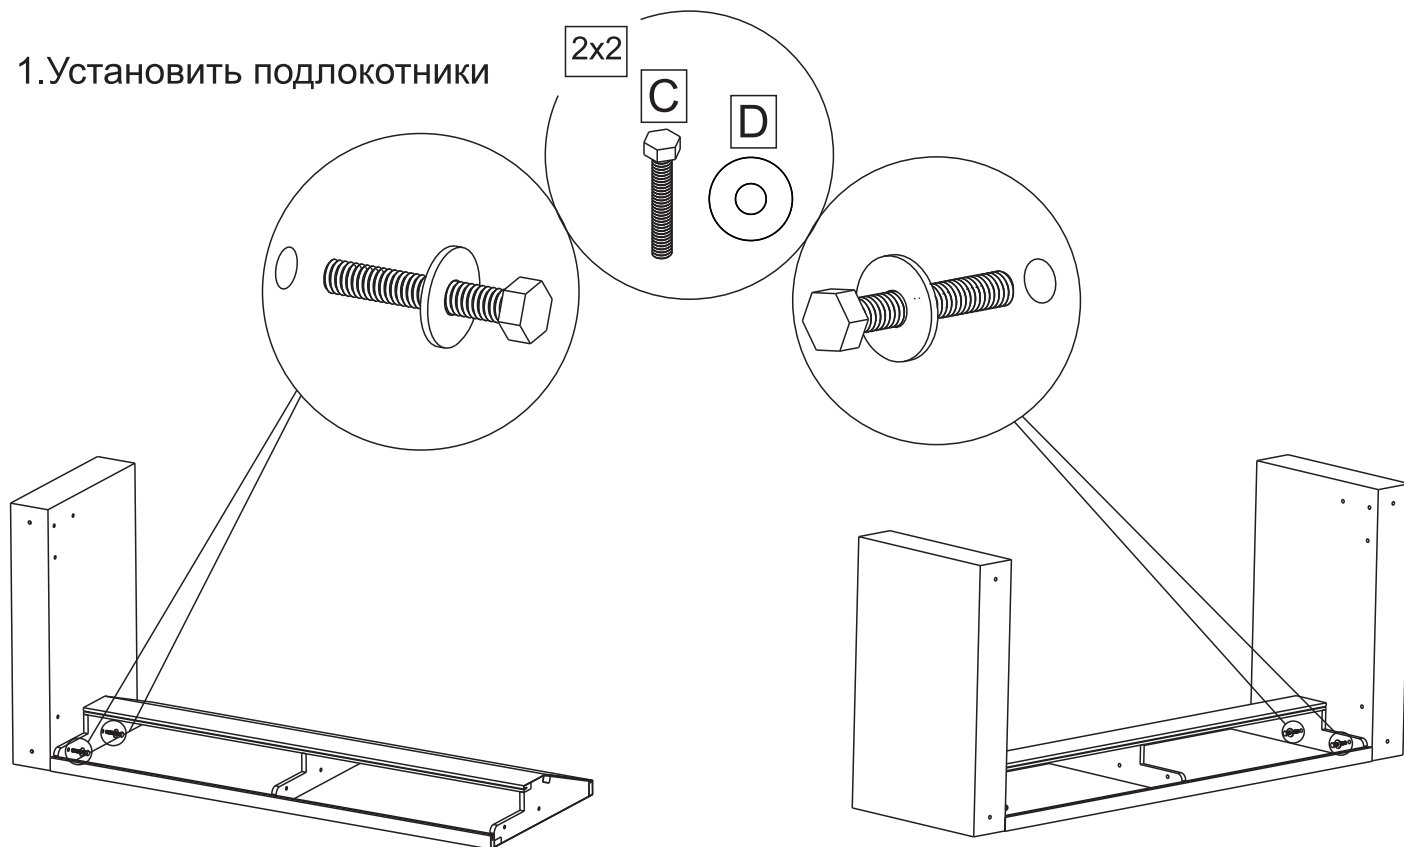

ДАРСИ 2

L-образные опоры

Инструкция по эксплуатации и уходу
за мягкой мебелью доступна
на официальном сайте фабрики по ссылке:
www.homecollection.com.ru/instruktsiya.pdf

Комплектность

<p>Спинка</p> 	<p>Сидение</p> 	<p>Царга</p> 
<p>Подлокотник левый</p> 	<p>Подлокотник правый</p> 	<p>Подушка спинки</p>  x2
<p>Опора A</p>  x4	<p>Винт M6x20 B</p>  x8	<p>Болт M8x50 C</p>  x12
<p>Шайба M8 D</p>  x12		

Сборка дивана

1. Установить подлокотники

2. Установить сидение

3. Установить царгу

4. Установить опоры