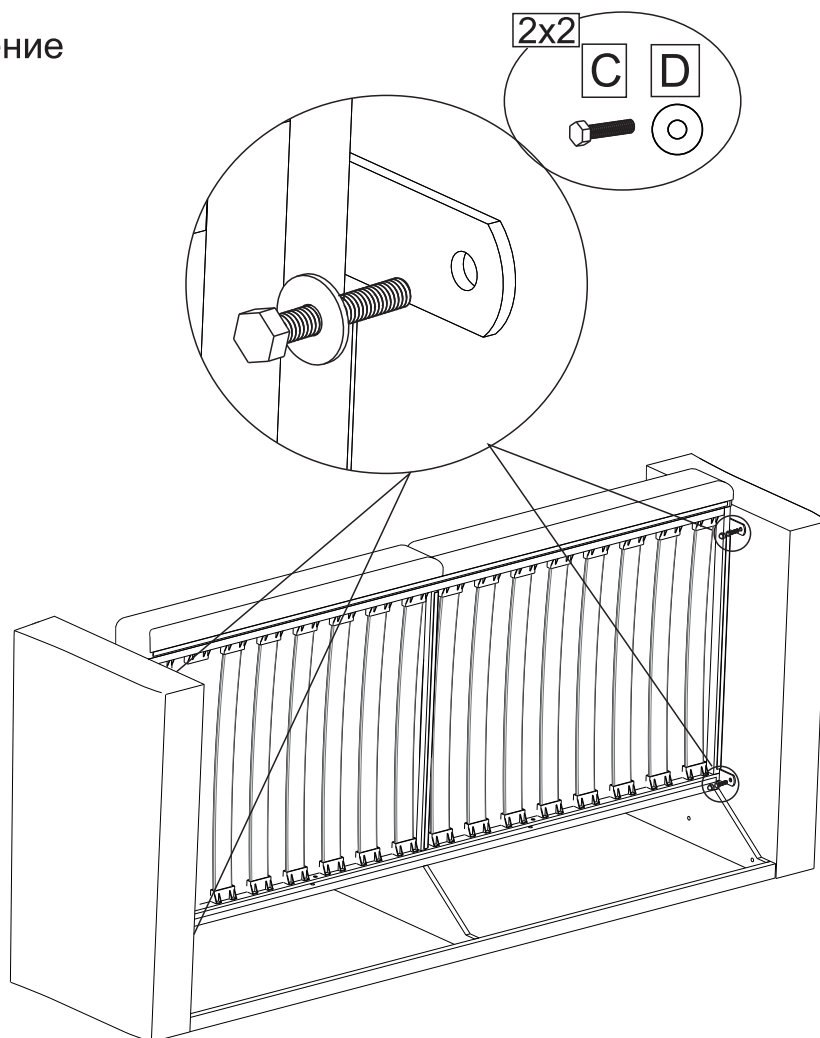

ДАРСИ 2

L-образные опоры

Инструкция по эксплуатации и уходу
за мягкой мебелью доступна
на официальном сайте фабрики по ссылке:
www.homecollection.com.ru/instruktsiya.pdf

Комплектность

<p>Спинка</p> 	<p>Сидение</p> 	<p>Царга</p> 
<p>Подлокотник левый</p> 	<p>Подлокотник правый</p> 	<p>Подушка спинки</p>  x2
<p>Опора A</p>  x4	<p>Винт M6x20 B</p>  x8	<p>Болт M8x50 C</p>  x12
<p>Шайба M8 D</p>  x12		

Сборка дивана

1. Установить подлокотники

2. Установить сидение

3. Установить царгу

4. Установить опоры